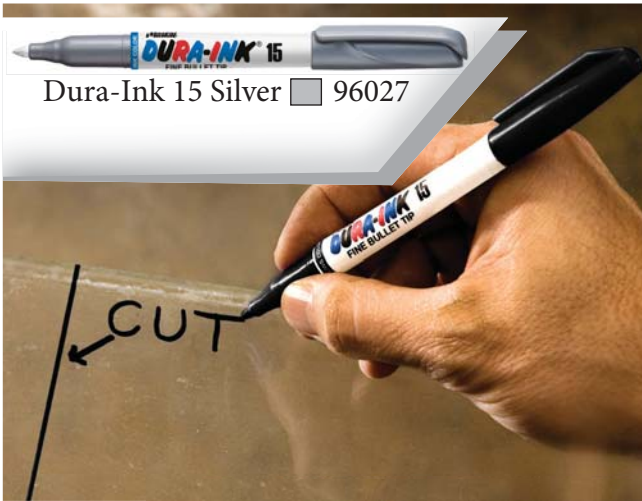

Yüzey Kullanım Alanları

- Metaller ve Sac Levhalar
- Borular ve Tüpler
- Cam ve Seramik
- Plastik ve Kartonlar
- Bez ve Kumaşlar
- Tahta ve Paletler

Renk/Kod

■ 96522

■ 96520

Paket

Dura-Ink 15 Silver ■ 96027